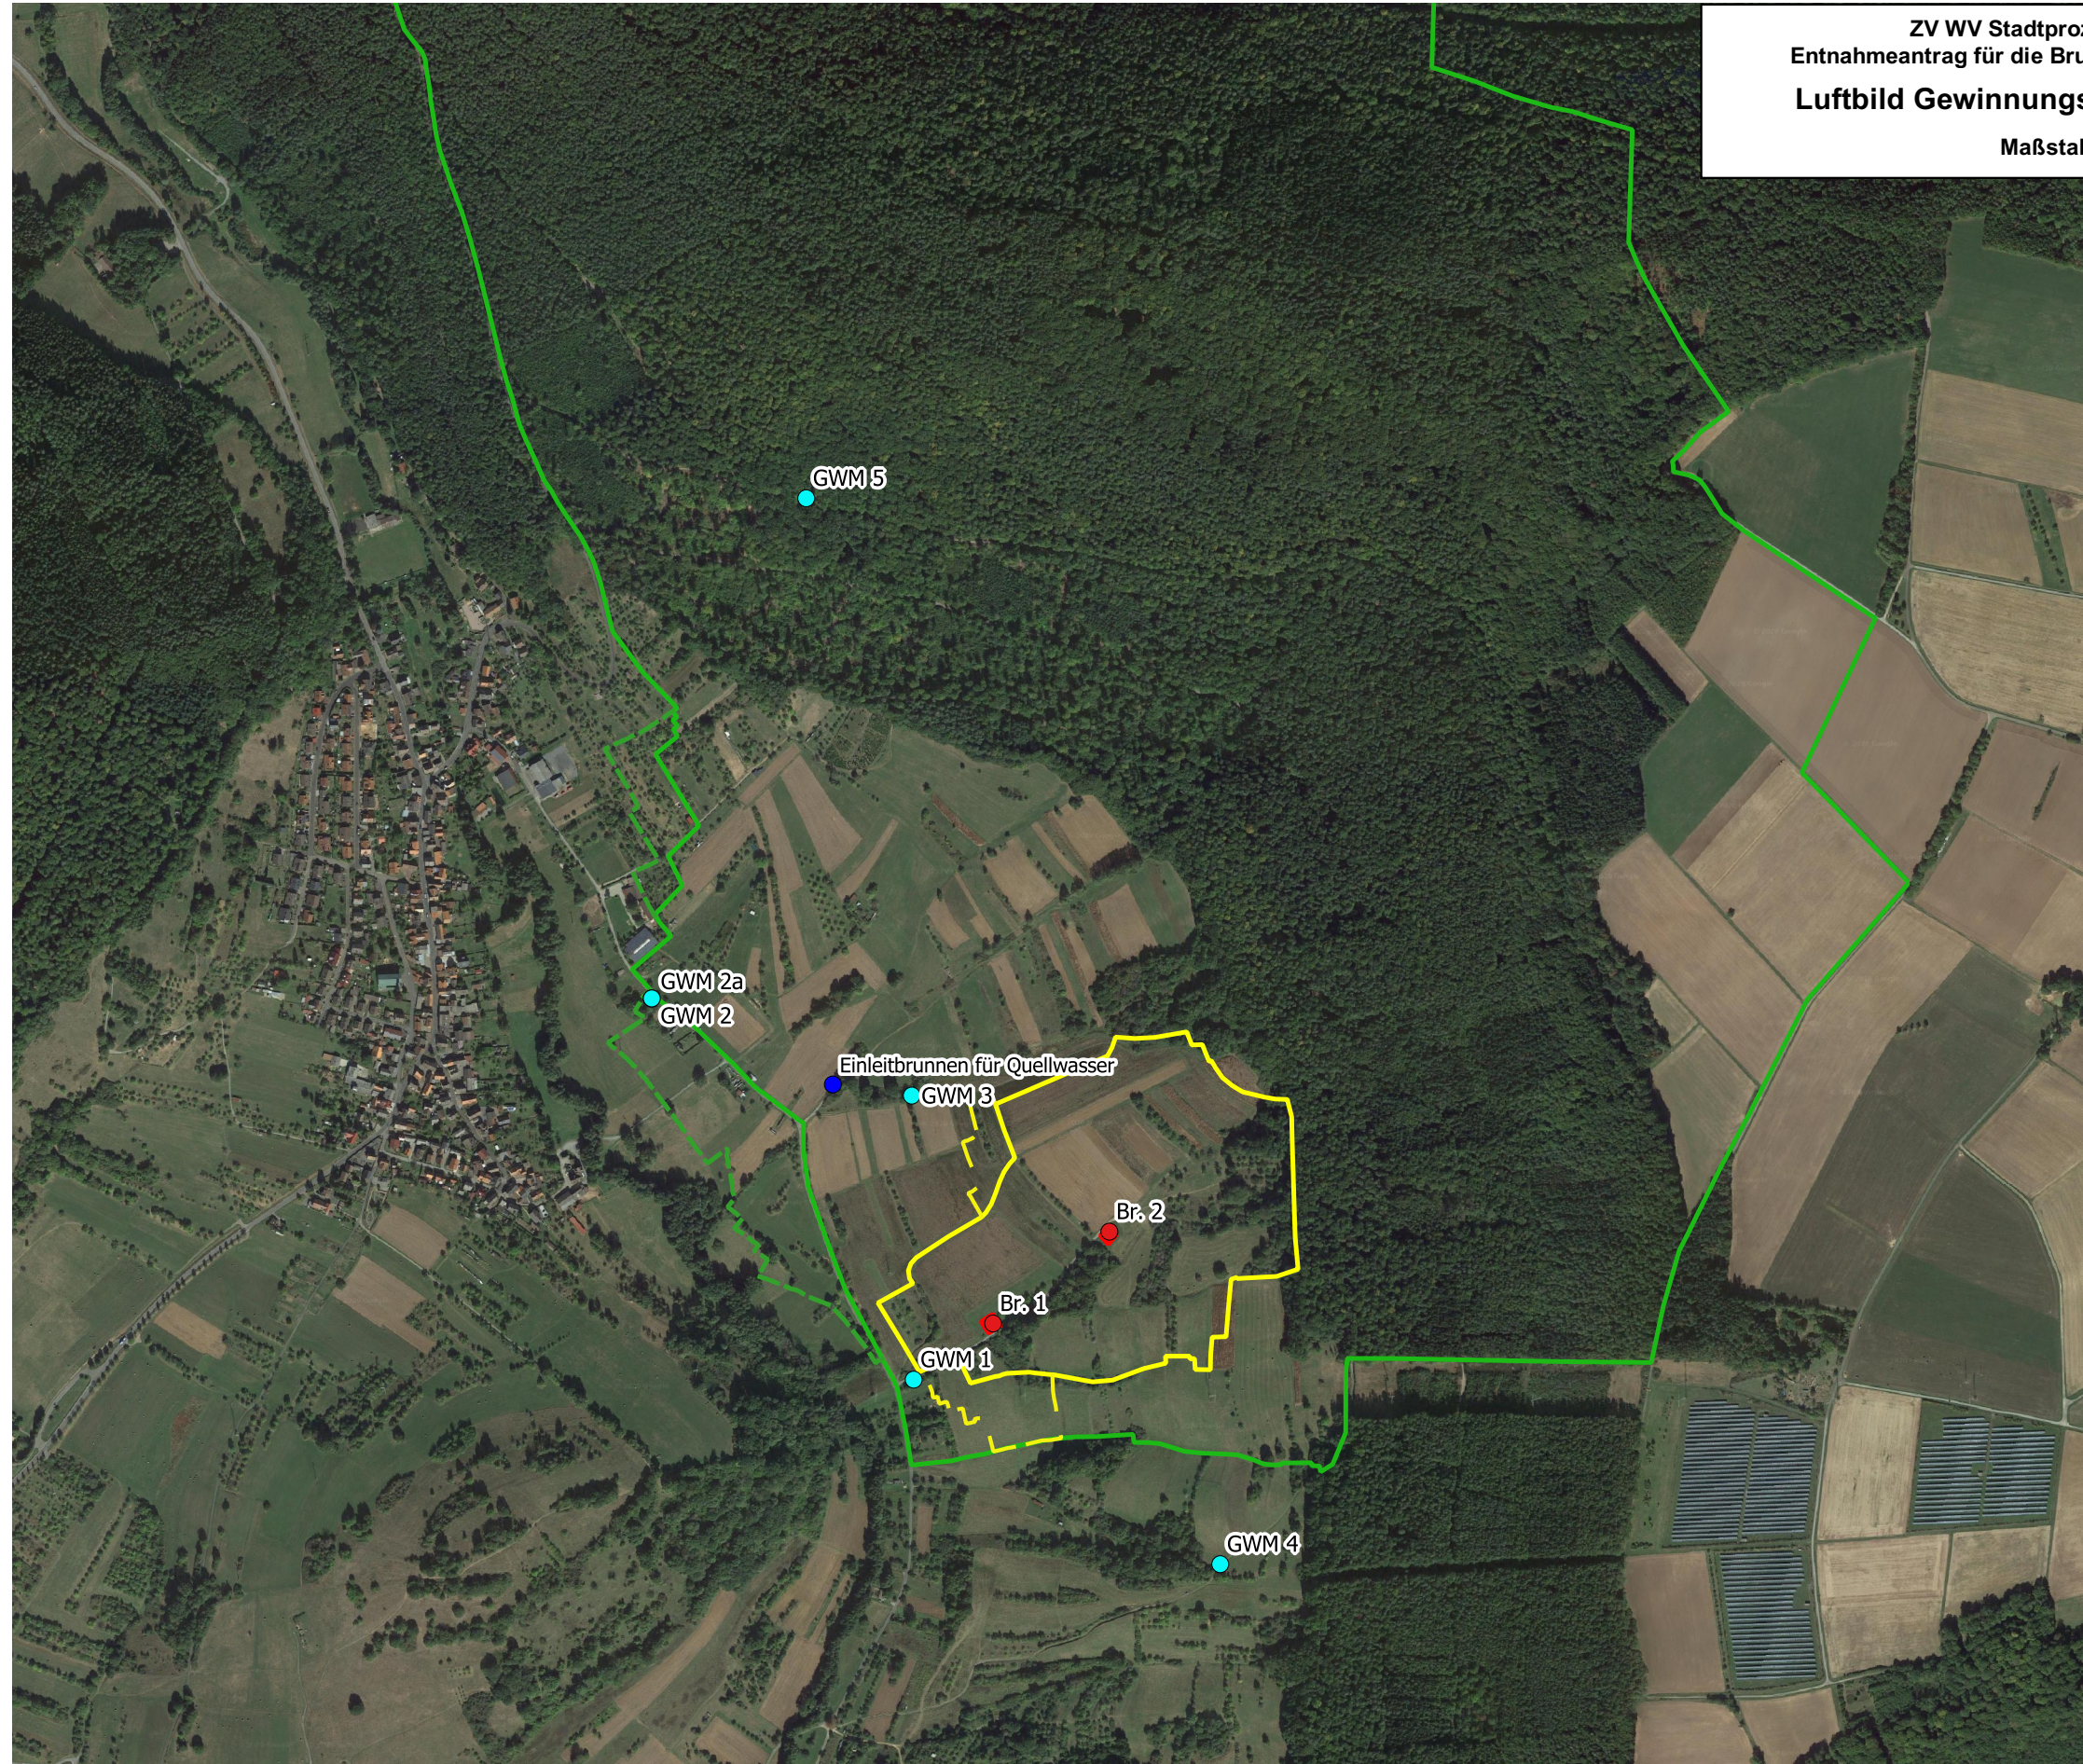

ZV WV Stadtprozellener Gruppe
Entnahmeantrag für die Brunnen 1 und 2 Breitenbrunn
Luftbild Gewinnungsgebiet Breitenbrunn
 Maßstab 1:10.000

Legende

- Einleitbrunnen
- Brunnen Breitenbrunn
- GWM Breitenbrunn

Festgesetztes WSG

- Zone I
- Zone II
- Zone III

Anpassungsvorschlag WSG-Grenzen 2019

- Zone II
- Zone III